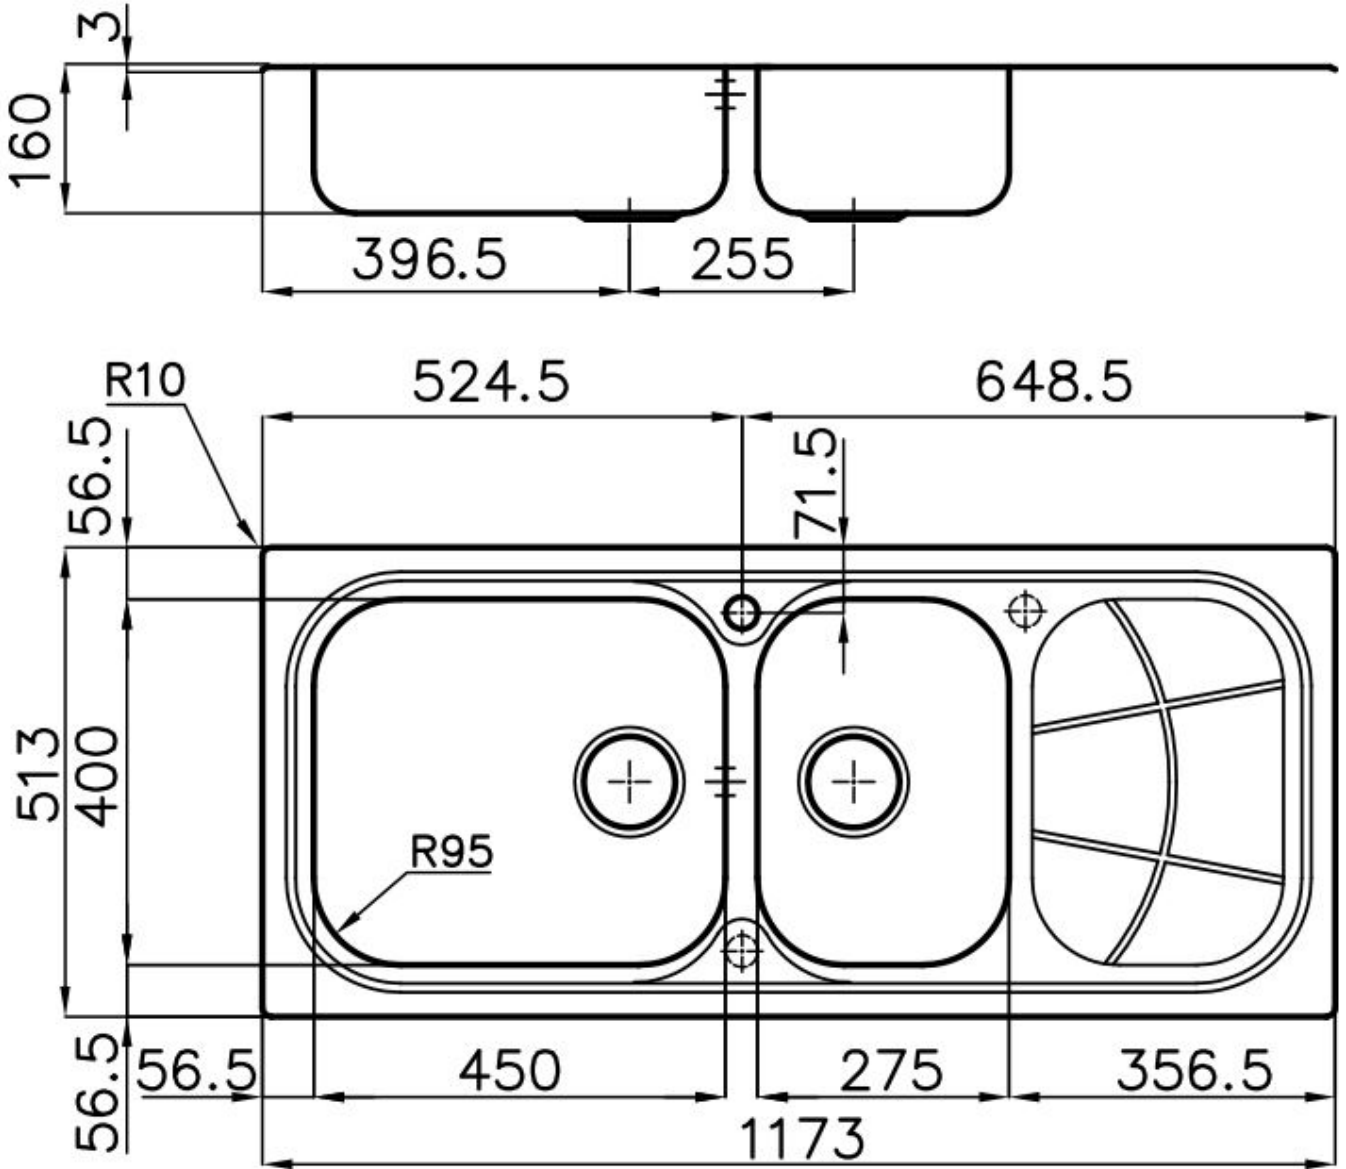

Lavello Big Bowl

Vasca a sinistra

Lavelli in acciaio inox

Codice: 1076 062

CARATTERISTICHE

PILETTA 3,5" BASKET

Lo scarico è dotato di piletta grande 3,5", con il pratico tappo a cestello che impedisce il defluire nello scarico di parti solide.

Spazzolato

Base 90 cm

Dimensioni 1173x513 mm

Dotazioni standard Ganci di fissaggio, guarnizione, piletta, troppo-pieno e sifone, Imballo in scatola

Fori Mixer 1 foro di serie - 2° e 3° su richiesta

Foro incasso 1140 x 480 mm

Gocciolatoio Sì

Larghezza 116 cm

Misura vasca 450x400 + 275x400mm

Numero vasche 2 vasche

Piletta Piletta 3,5"

DATI TECNICI

GALLERIA FOTOGRAFICA

ACCESSORI OPZIONALI